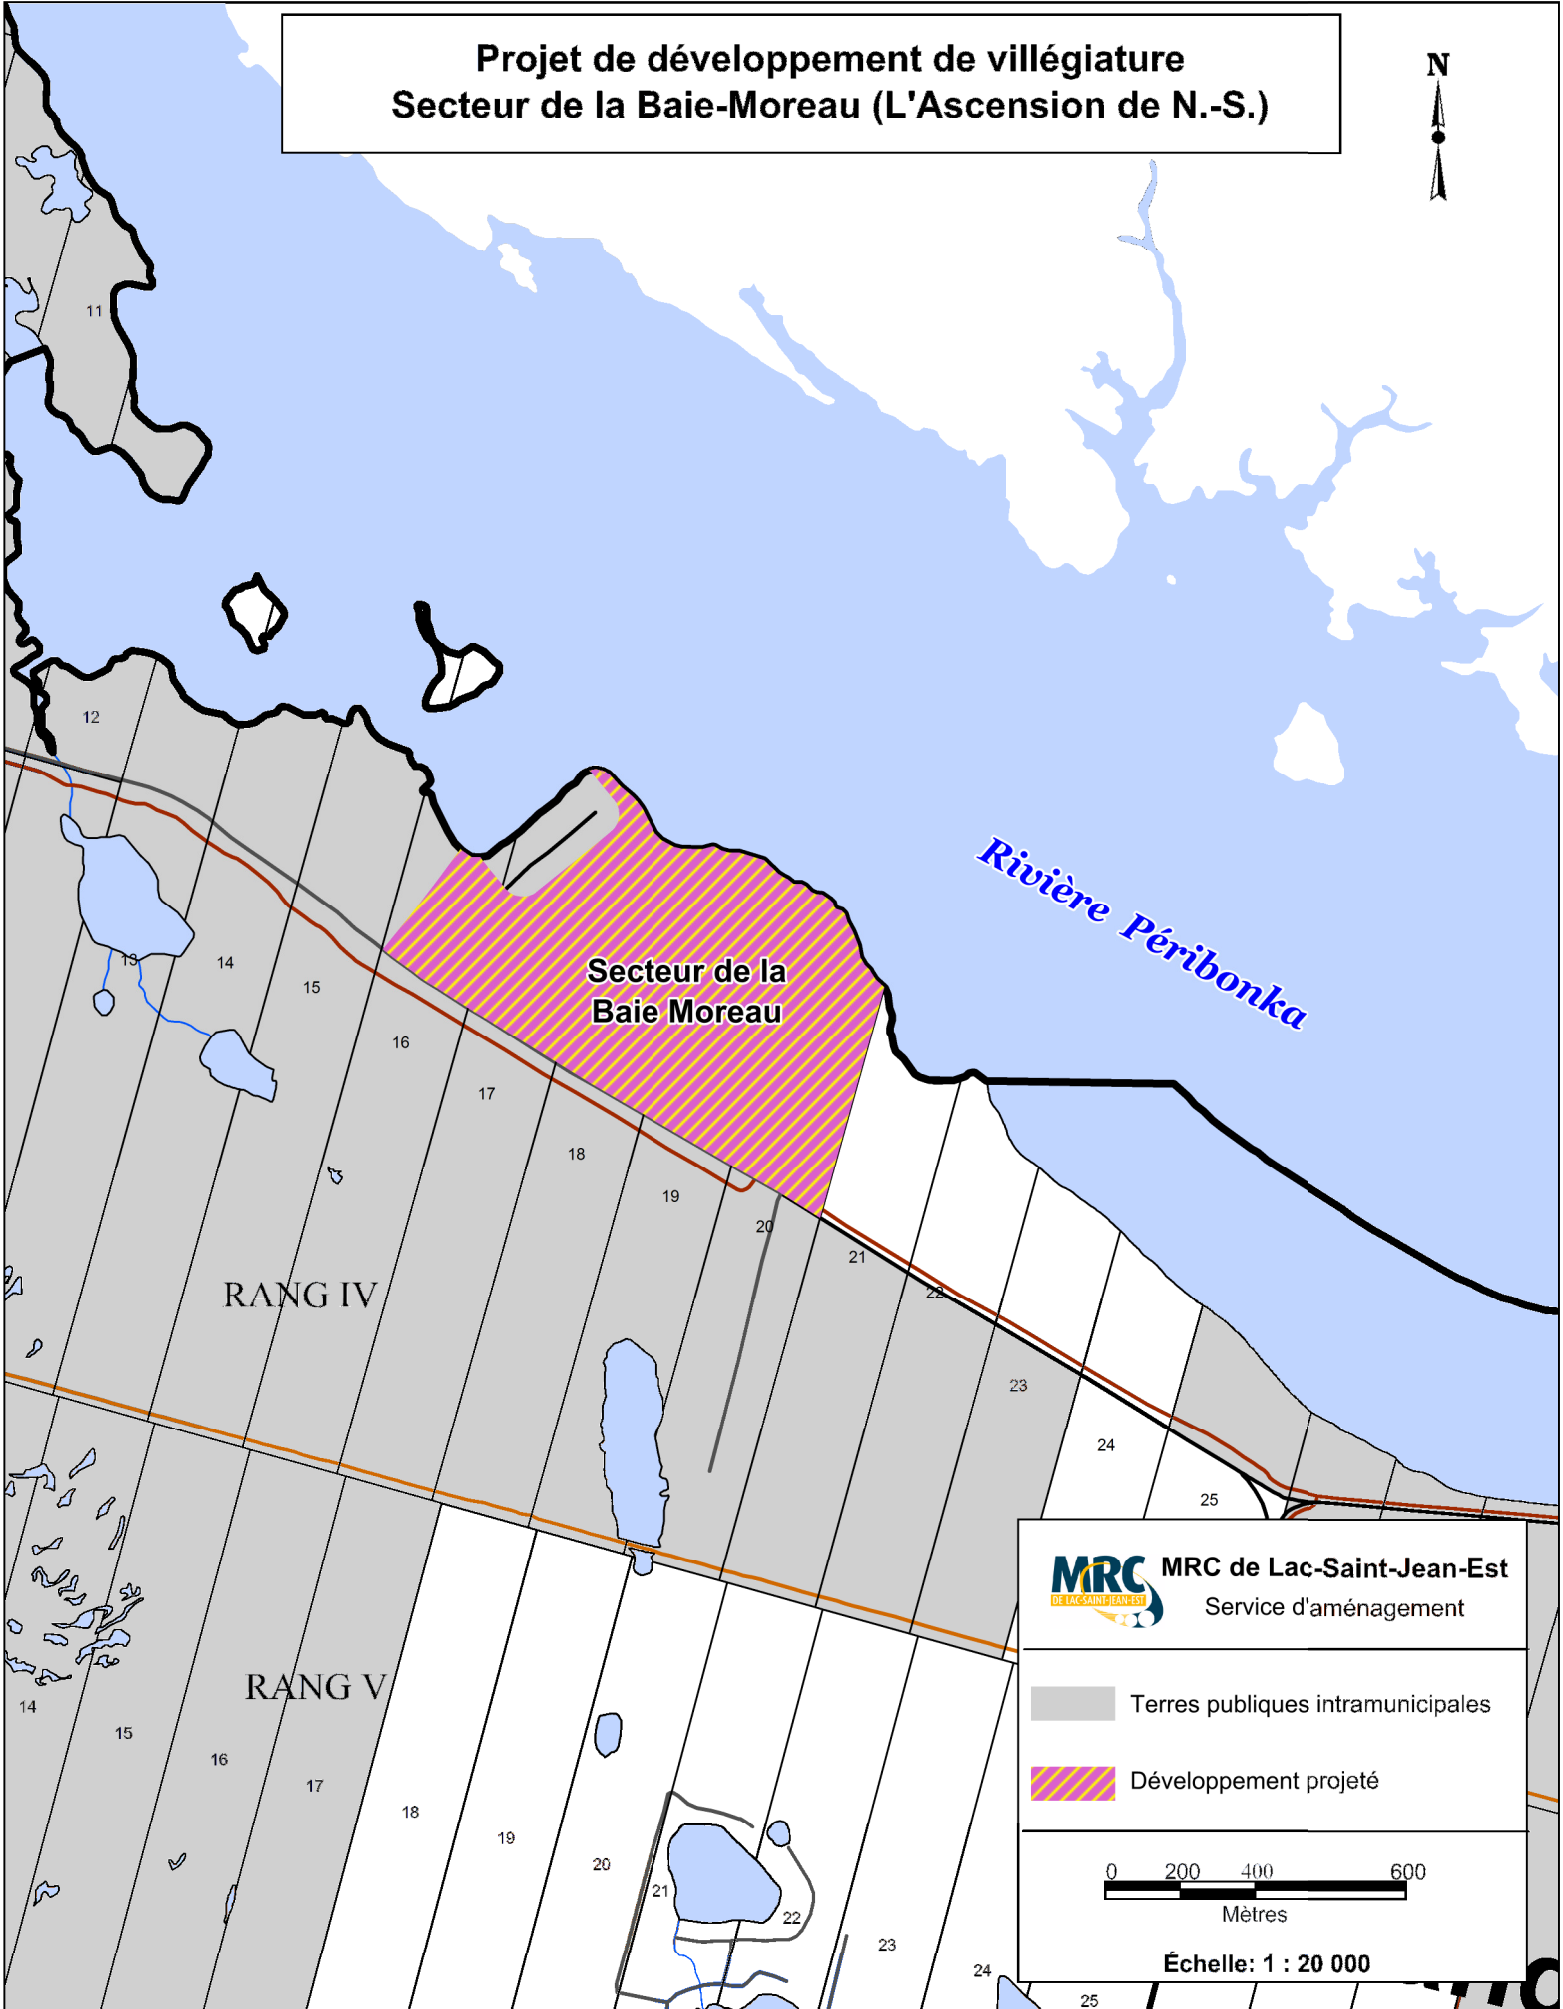

**Projet de développement de villégiature
Secteur de la Baie-Moreau (L'Ascension de N.-S.)**

MRC de Lac-Saint-Jean-Est

Service d'aménagement

Terres publiques intramunicipales

Développement projeté

Échelle: 1 : 20 000